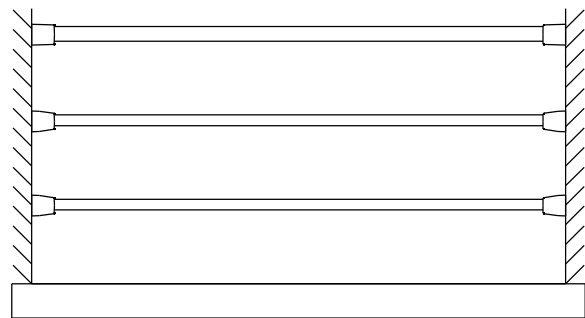

PLAN DE POSE SUR DALLE

■ **Vue de face**

■ **Vue de dessus**

■ **Coupe verticale**

■ **Vue de face**

Allège 450 mm mini

■ **Vue de dessus**