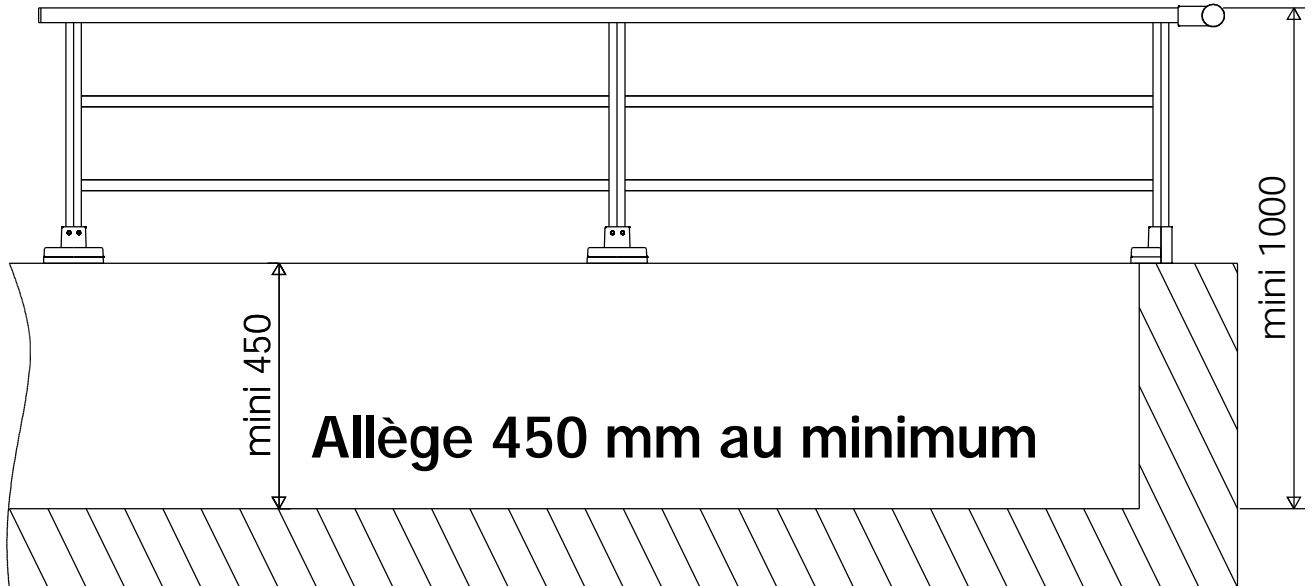

PLAN DE POSE SUR DALLE

■ **Vue de face**

■ **Vue de dessus**

■ **Coupe verticale**

■ **Vue de face**

Allège 450 mm mini

■ **Vue de dessus**