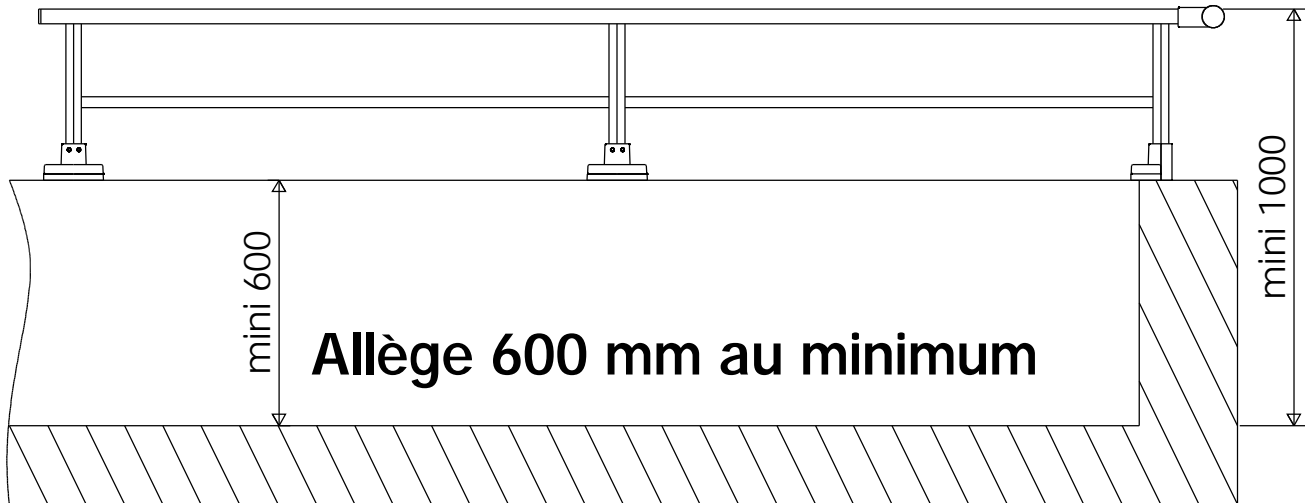

**PLAN DE POSE SUR DALLE**

■ **Vue de face**

■ **Vue de dessus**

■ **Coupe verticale**

■ **Vue de face**

**Allège 600 mm mini**

■ **Vue de dessus**