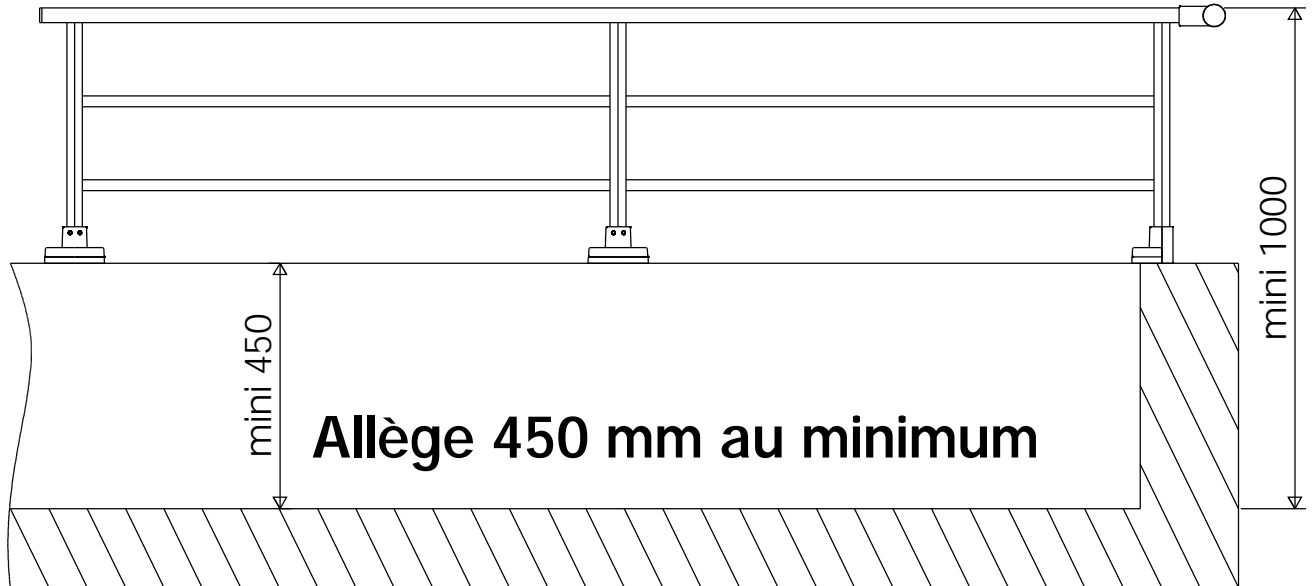

PLAN DE POSE SUR DALLE

● **Vue de face**

● **Vue de dessus**

● **Coupe verticale**

● **Vue de face**

Allège 450 mm mini

● **Vue de dessus**