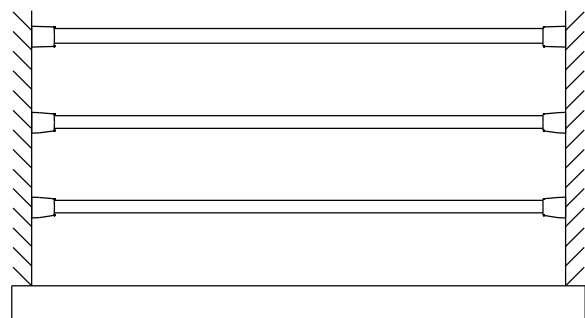

PLAN DE POSE SUR DALLE

● **Vue de face**

● **Vue de dessus**

● **Coupe verticale**

● **Vue de face**

Allège 450 mm mini

● **Vue de dessus**