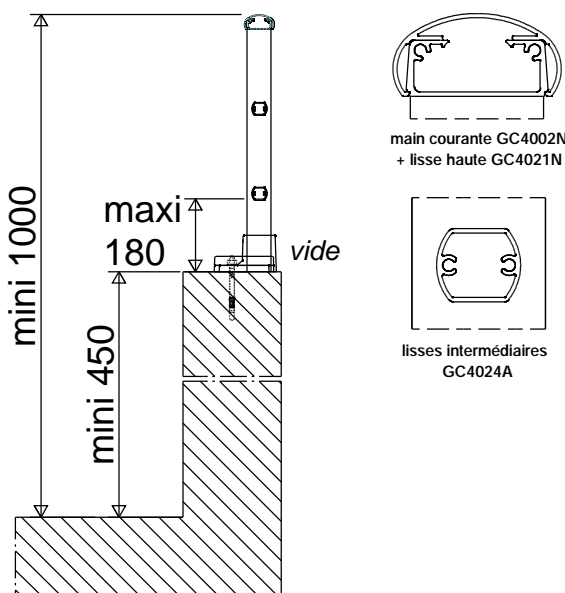

PLAN DE POSE SUR DALLE

● **Vue de face**

● **Vue de dessus**

● **Coupe verticale**

● **Vue de face**

Allège 450 mm mini

● **Vue de dessus**