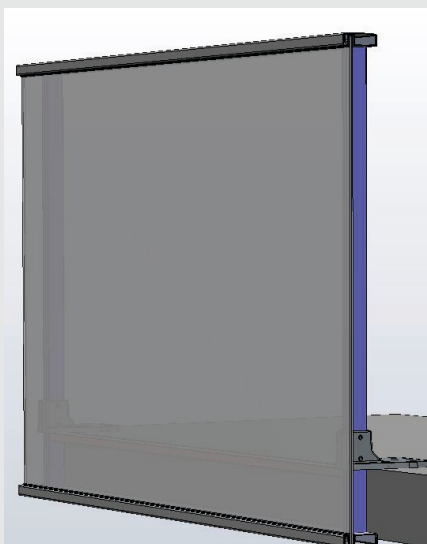

KARLA

GARDE-CORPS ALUMINIUM

La gamme ALLURE présente le nouveau garde-corps en pose sur dalle avec son remplissage en habillage nez de dalle

Vue extérieure du garde-corps

Vue intérieure du garde-corps

- >> Remplissage par vitrage opale blanc feuilleté 44.2
- >> Main courante 30 x 95 mm

coupe verticale

**Le remplissage permet l'habillage de votre nez de dalle
et offre un costume à votre balcon.**

Vue extérieure du garde-corps

>> Remplissage en tôle alu perforée
ou en découpe laser épaisseur 3 mm