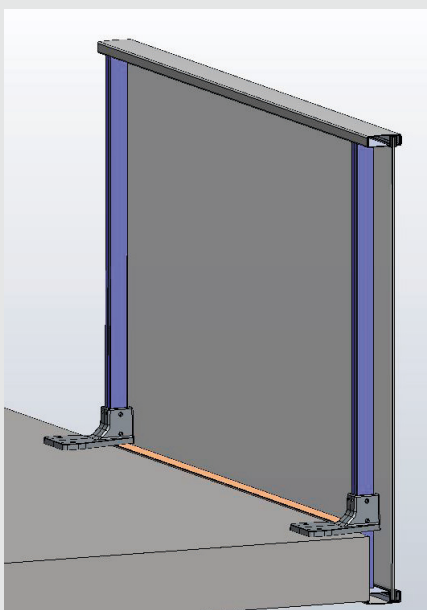

KARLA

GARDE-CORPS ALUMINIUM

La gamme ALLURE présente le nouveau garde-corps en pose sur dalle avec son remplissage en habillage nez de dalle

Vue extérieure du garde-corps

Vue intérieure du garde-corps

- >> Remplissage par vitrage opale blanc feuilleté 44.2
- >> Main courante 30 x 95 mm

coupe verticale

**Le remplissage permet l'habillage de votre nez de dalle
et offre un costume à votre balcon.**

Vue extérieure du garde-corps

>> Remplissage en tôle alu perforée
ou en découpe laser épaisseur 3 mm