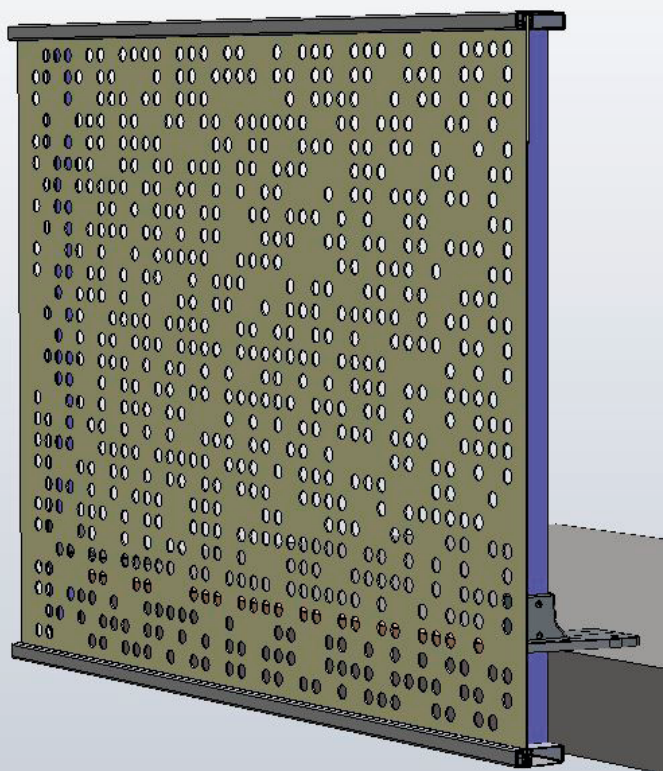

KARLA

GARDE-CORPS ALUMINIUM

La gamme ALLURE présente le nouveau garde-corps en pose sur dalle avec son remplissage en habillage nez de dalle

Vue extérieure du garde-corps

Vue intérieure du garde-corps

- >> Remplissage par vitrage opale blanc feuilleté 44.2
- >> Main courante 30 x 95 mm

coupe verticale

**Le remplissage permet l'habillage de votre nez de dalle
et offre un costume à votre balcon.**

Vue extérieure du garde-corps

>> Remplissage en tôle alu perforée
ou en découpe laser épaisseur 3 mm