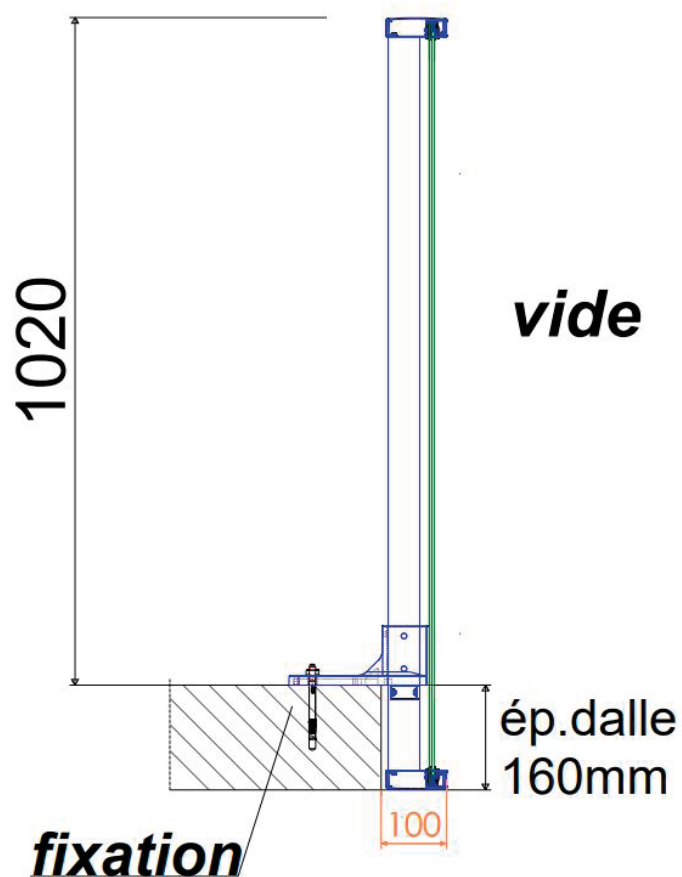

KARLA

GARDE-CORPS ALUMINIUM

La gamme ALLURE présente le nouveau garde-corps en pose sur dalle avec son remplissage en habillage nez de dalle

Vue extérieure du garde-corps

Vue intérieure du garde-corps

- >> Remplissage par vitrage opale blanc feuilleté 44.2
- >> Main courante 30 x 95 mm

coupe verticale

**Le remplissage permet l'habillage de votre nez de dalle
et offre un costume à votre balcon.**

Vue extérieure du garde-corps

>> Remplissage en tôle alu perforée
ou en découpe laser épaisseur 3 mm