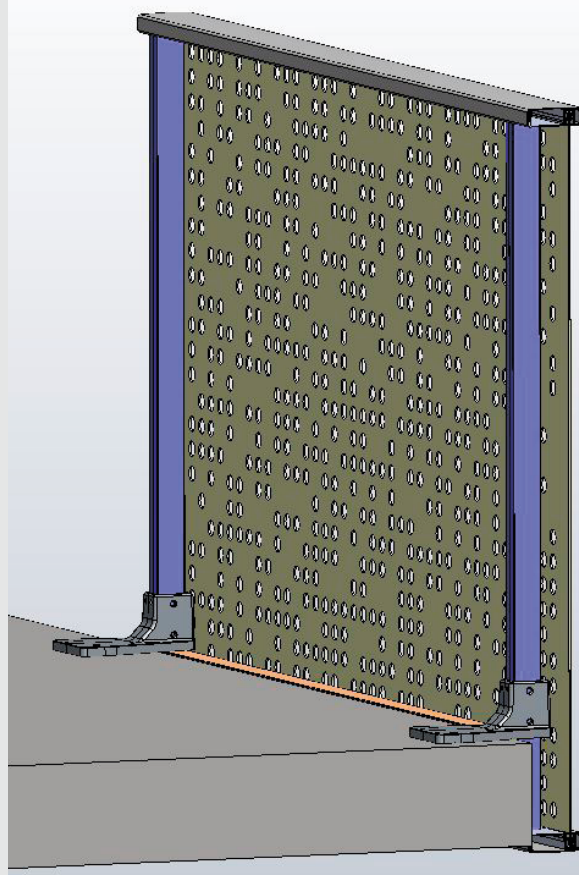

Vue intérieure du garde-corps

ALLURE
GAMME

KARLA
GARDE-CORPS ALUMINIUM

Rue maître Pierre Bellanger
79100 ST-JEAN-DE-THOUARS
TÉL : 05 49 66 07 09 - FAX : 05 49 66 47 59
MAIL : info@karla.fr - <http://www.karla.fr>